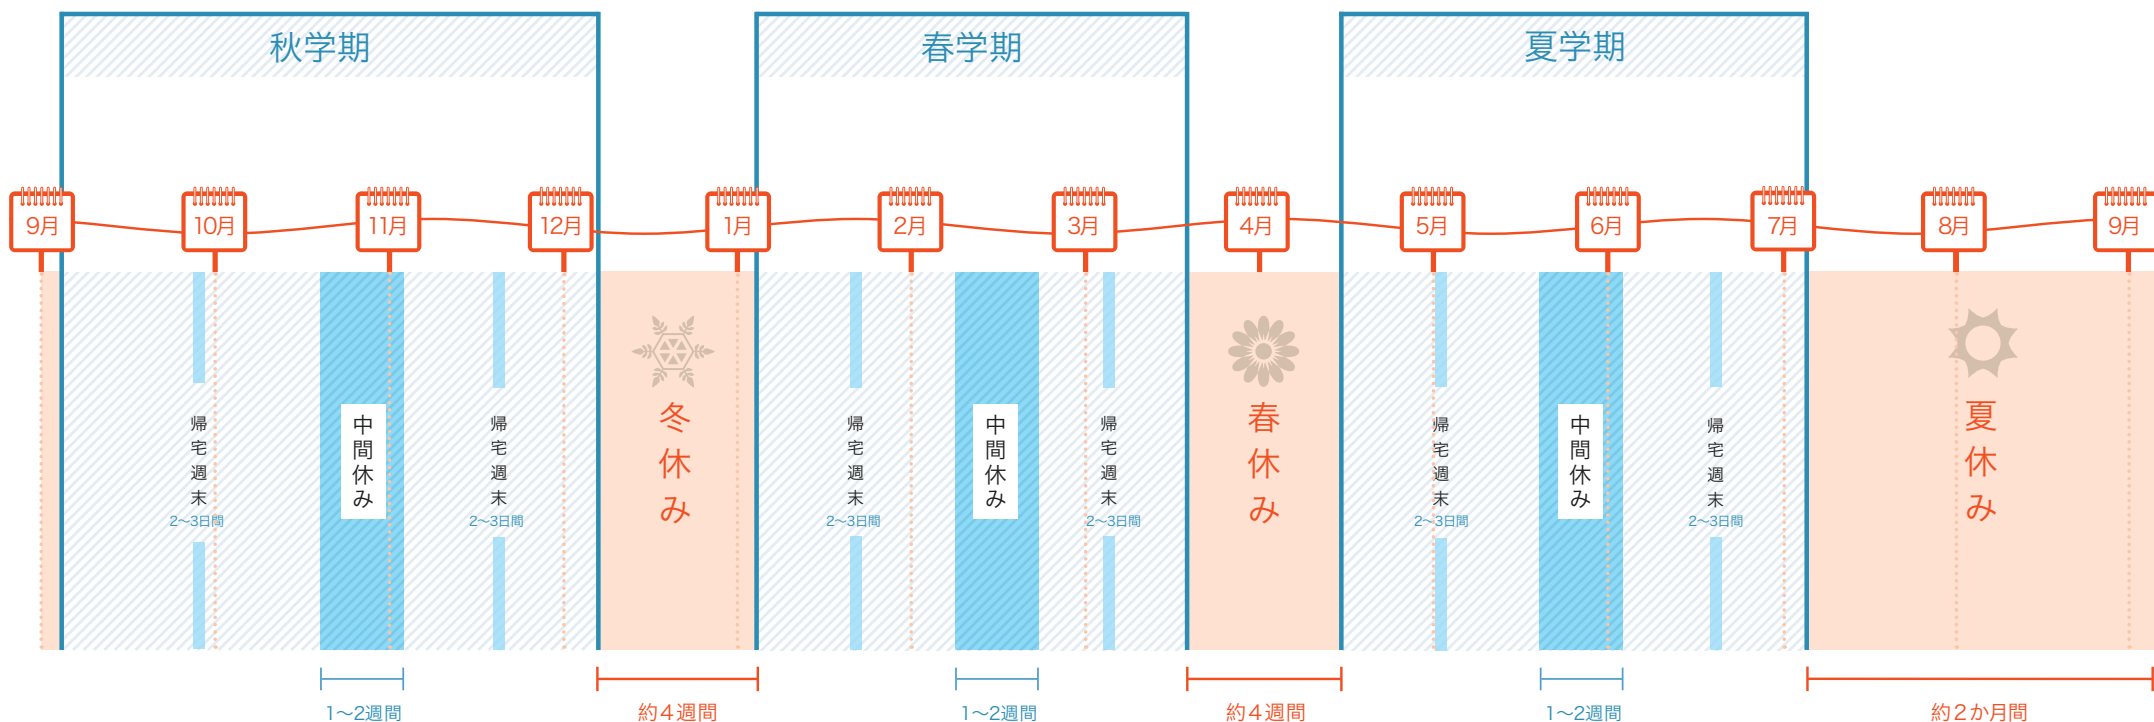

ボーディング・スクールの年間スケジュール

学期中のお休み

- 帰宅週末 (Exeat, Long Weekend, Leave Outなど、学校によって呼び方が異なります) - 各学期に2~3回 (2~3日間)
- 中間休み (Half Term) - 各学期に1回 (1~2週間)

長期休暇

- 冬休み (Christmas) - 約4週間
- 春休み (Easter) - 約4週間
- 夏休み (Summer) - 約2か月間

お休みの間は寮が閉まりますので学校に滞在できません。

学期中のお休みはガーディアンのお宅に泊まり、長期休暇には基本的に帰国します。