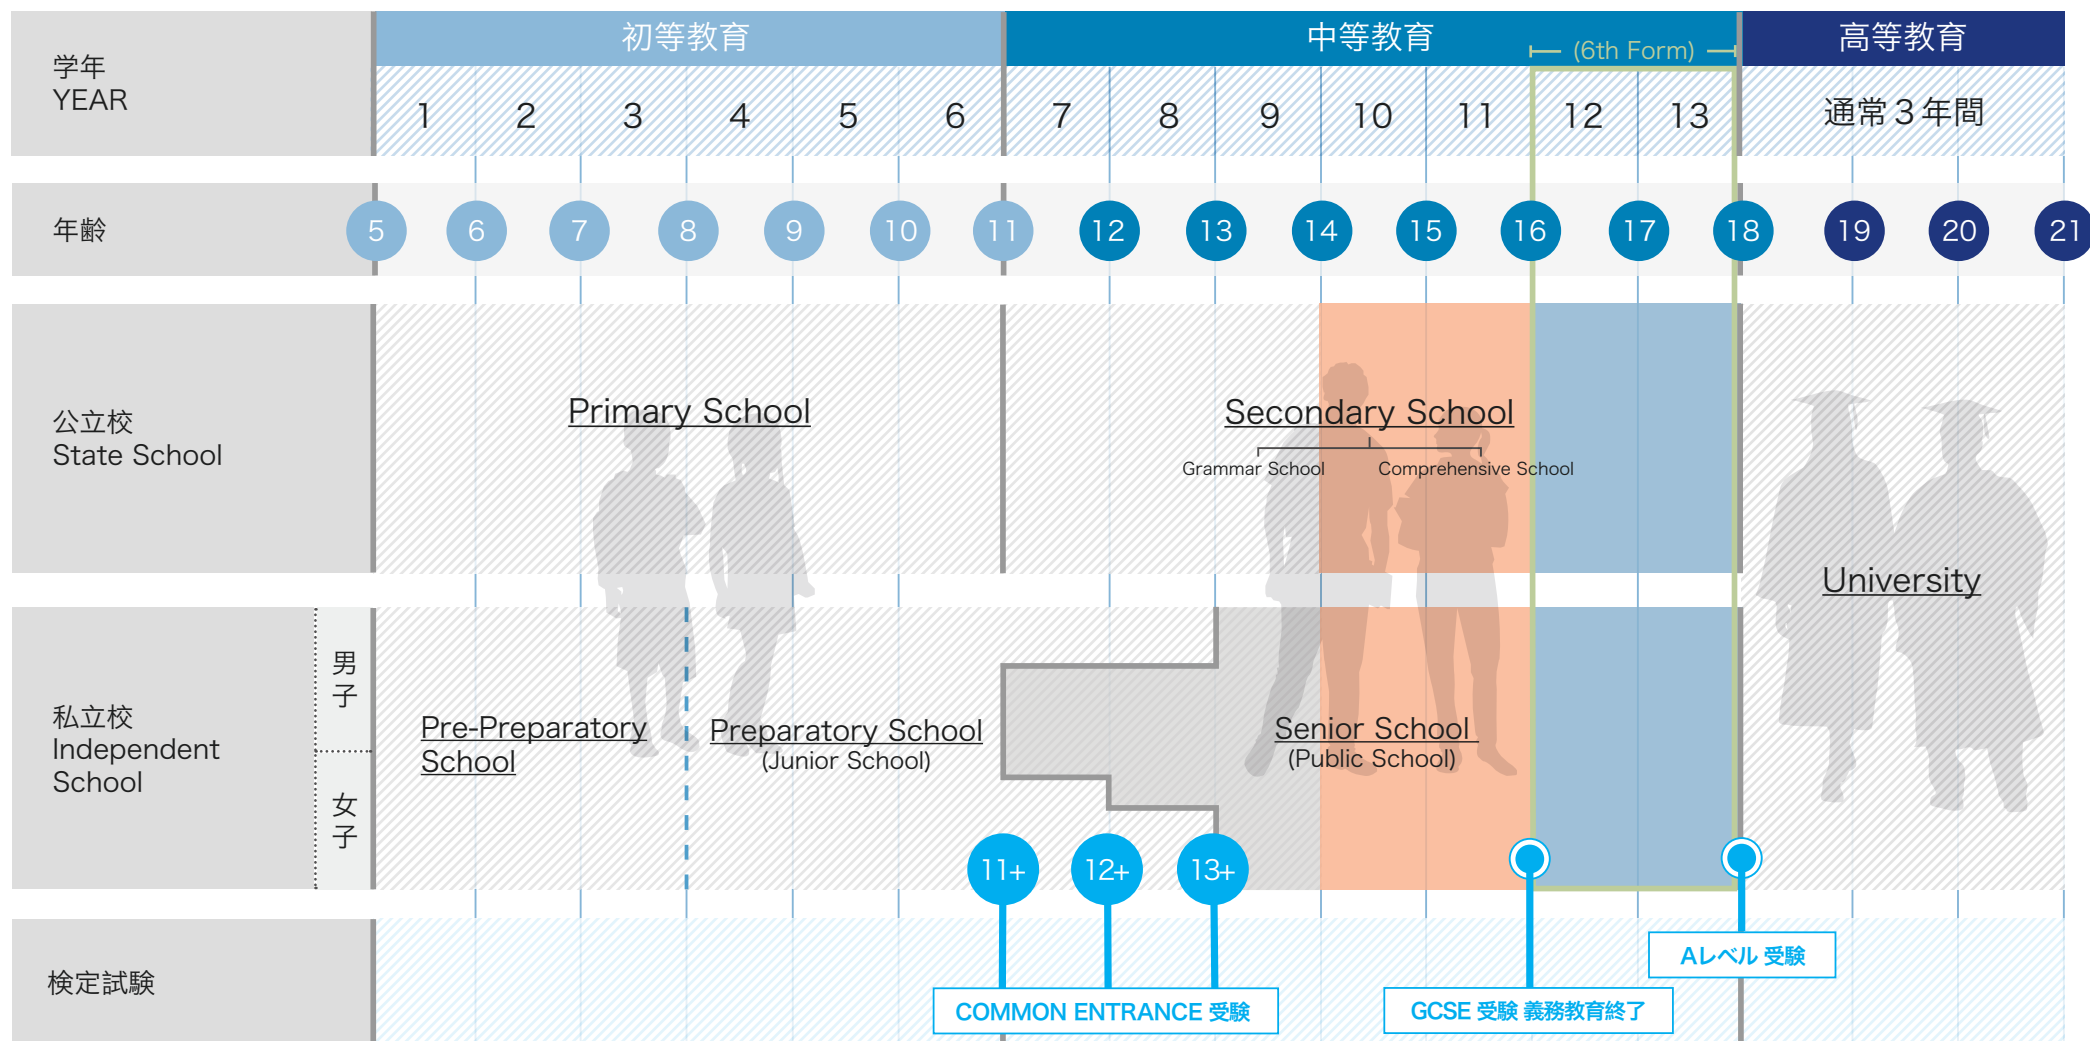

イギリスの教育制度

GCSEコース GCE Aレベルコース

AレベルはCollege of Further Education (公立)、Sixth Form College (公立・私立)、Tutorial College (私立)にて履修、受験も可能。